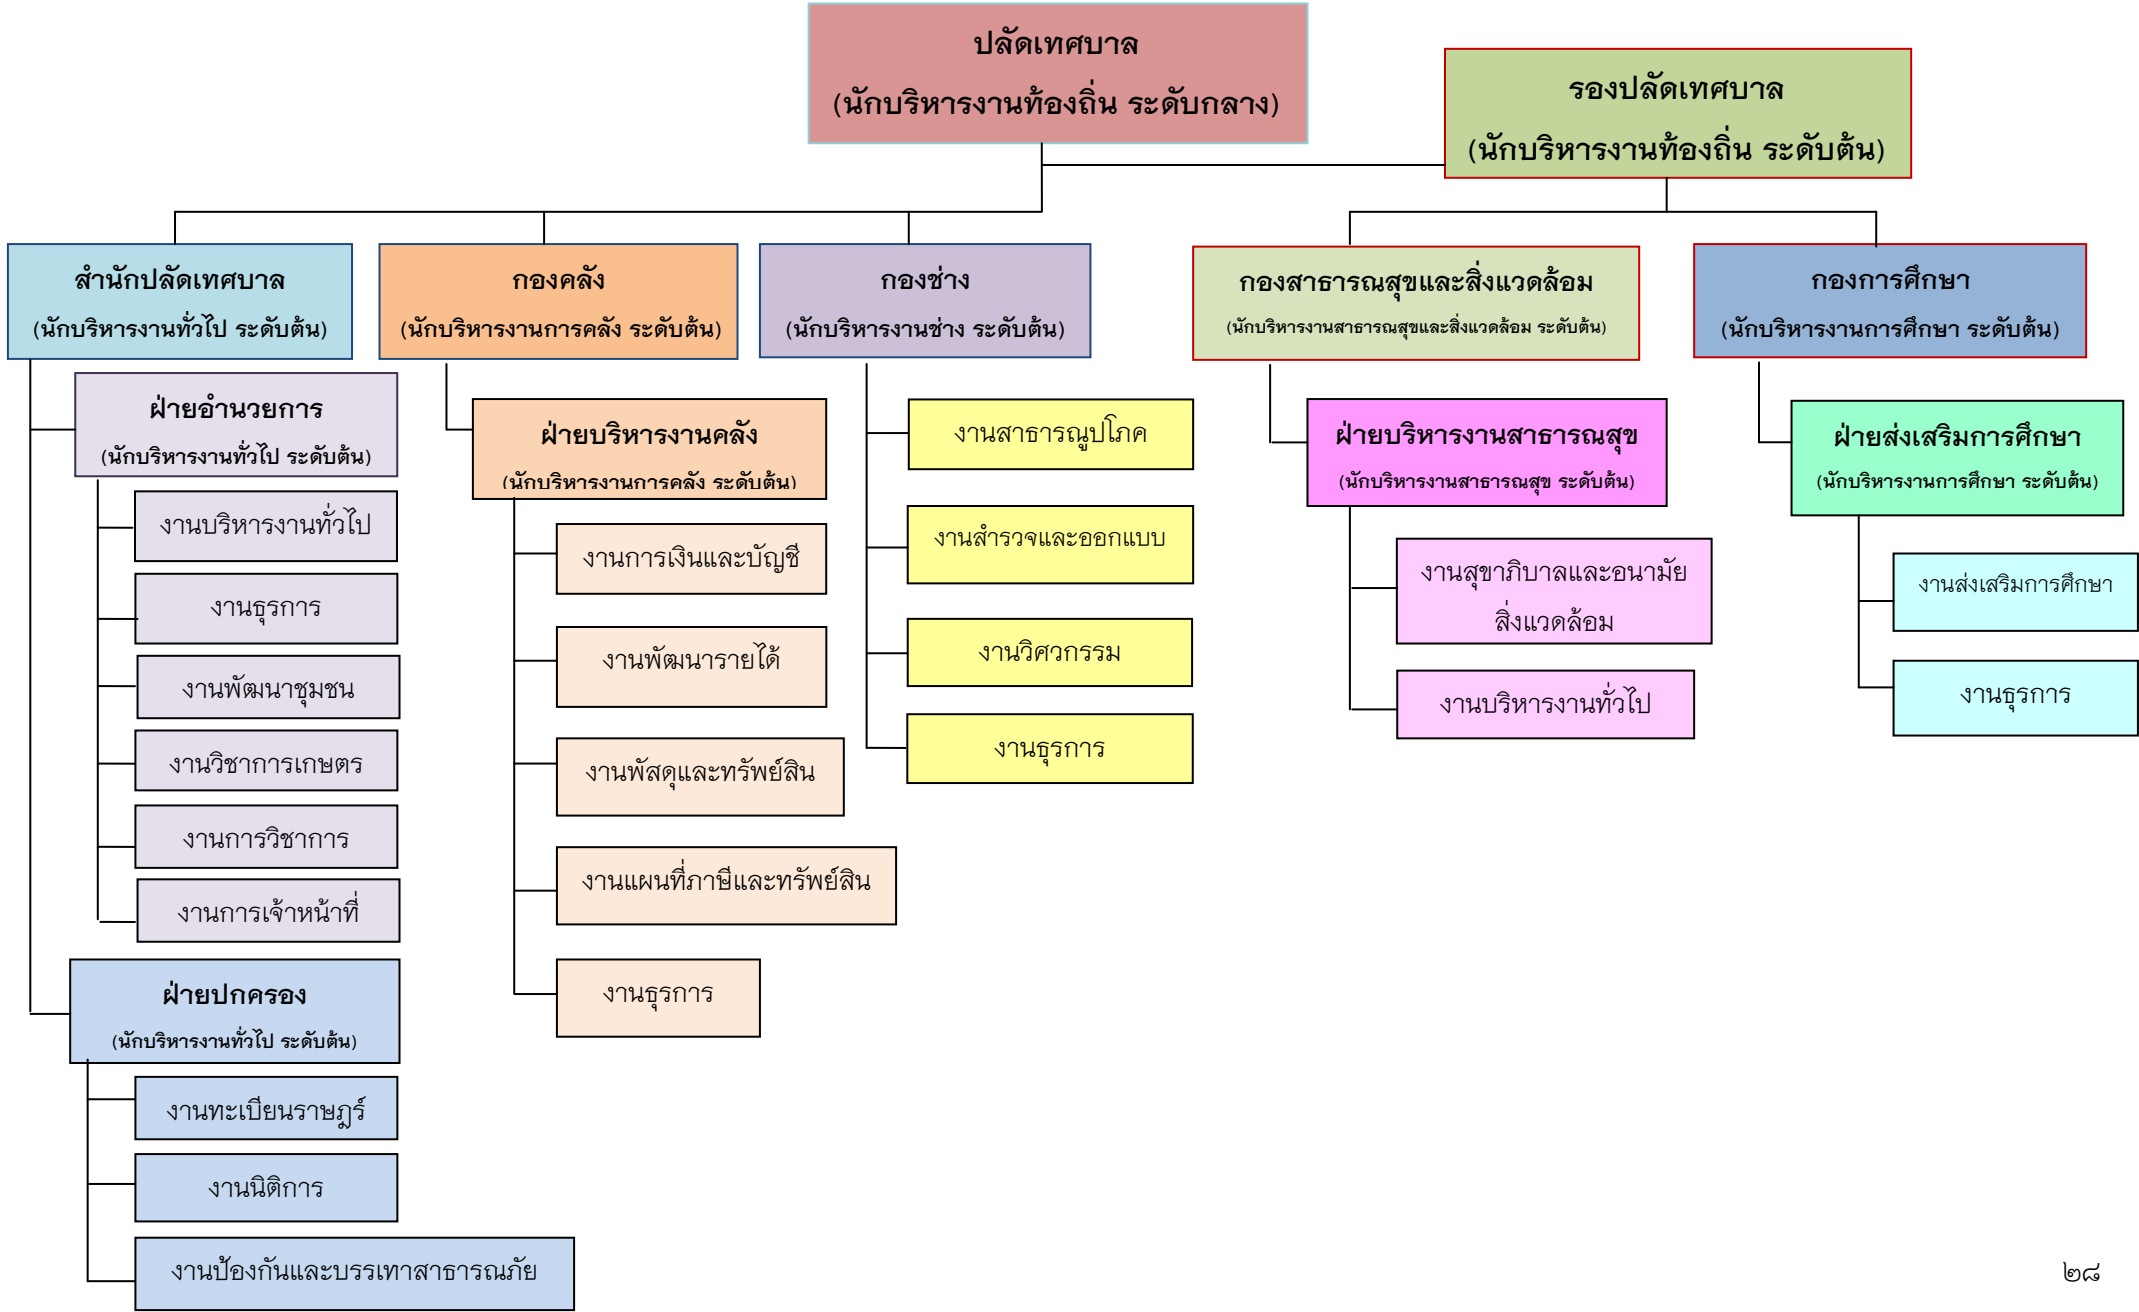

เทศบาลตำบลแม่วาง

ฝ่ายนิติบัญญัติ

ฝ่ายบริหาร

ประธานสภา

นายกเทศมนตรีฯ

รองประธานสภา

เลขานุการสภา

รองนายกเทศมนตรีฯ

รองนายกเทศมนตรีฯ

สมาชิกสภา เขต 1

สมาชิกสภา เขต 2

ที่ปรึกษาฯ

เลขานุการฯ

แผนภูมิโครงสร้างการแบ่งส่วนราชการ

สาย	อำนวยการ	วิชาการ	ทั่วไป	ลูกจ้างประจำ	พจน.ตามภารกิจ	พจน.จ้างทั่วไป
จำนวน	๓	๗	๑	๒	๓	๖

**โครงสร้างการบริหารงาน
กองช่าง**